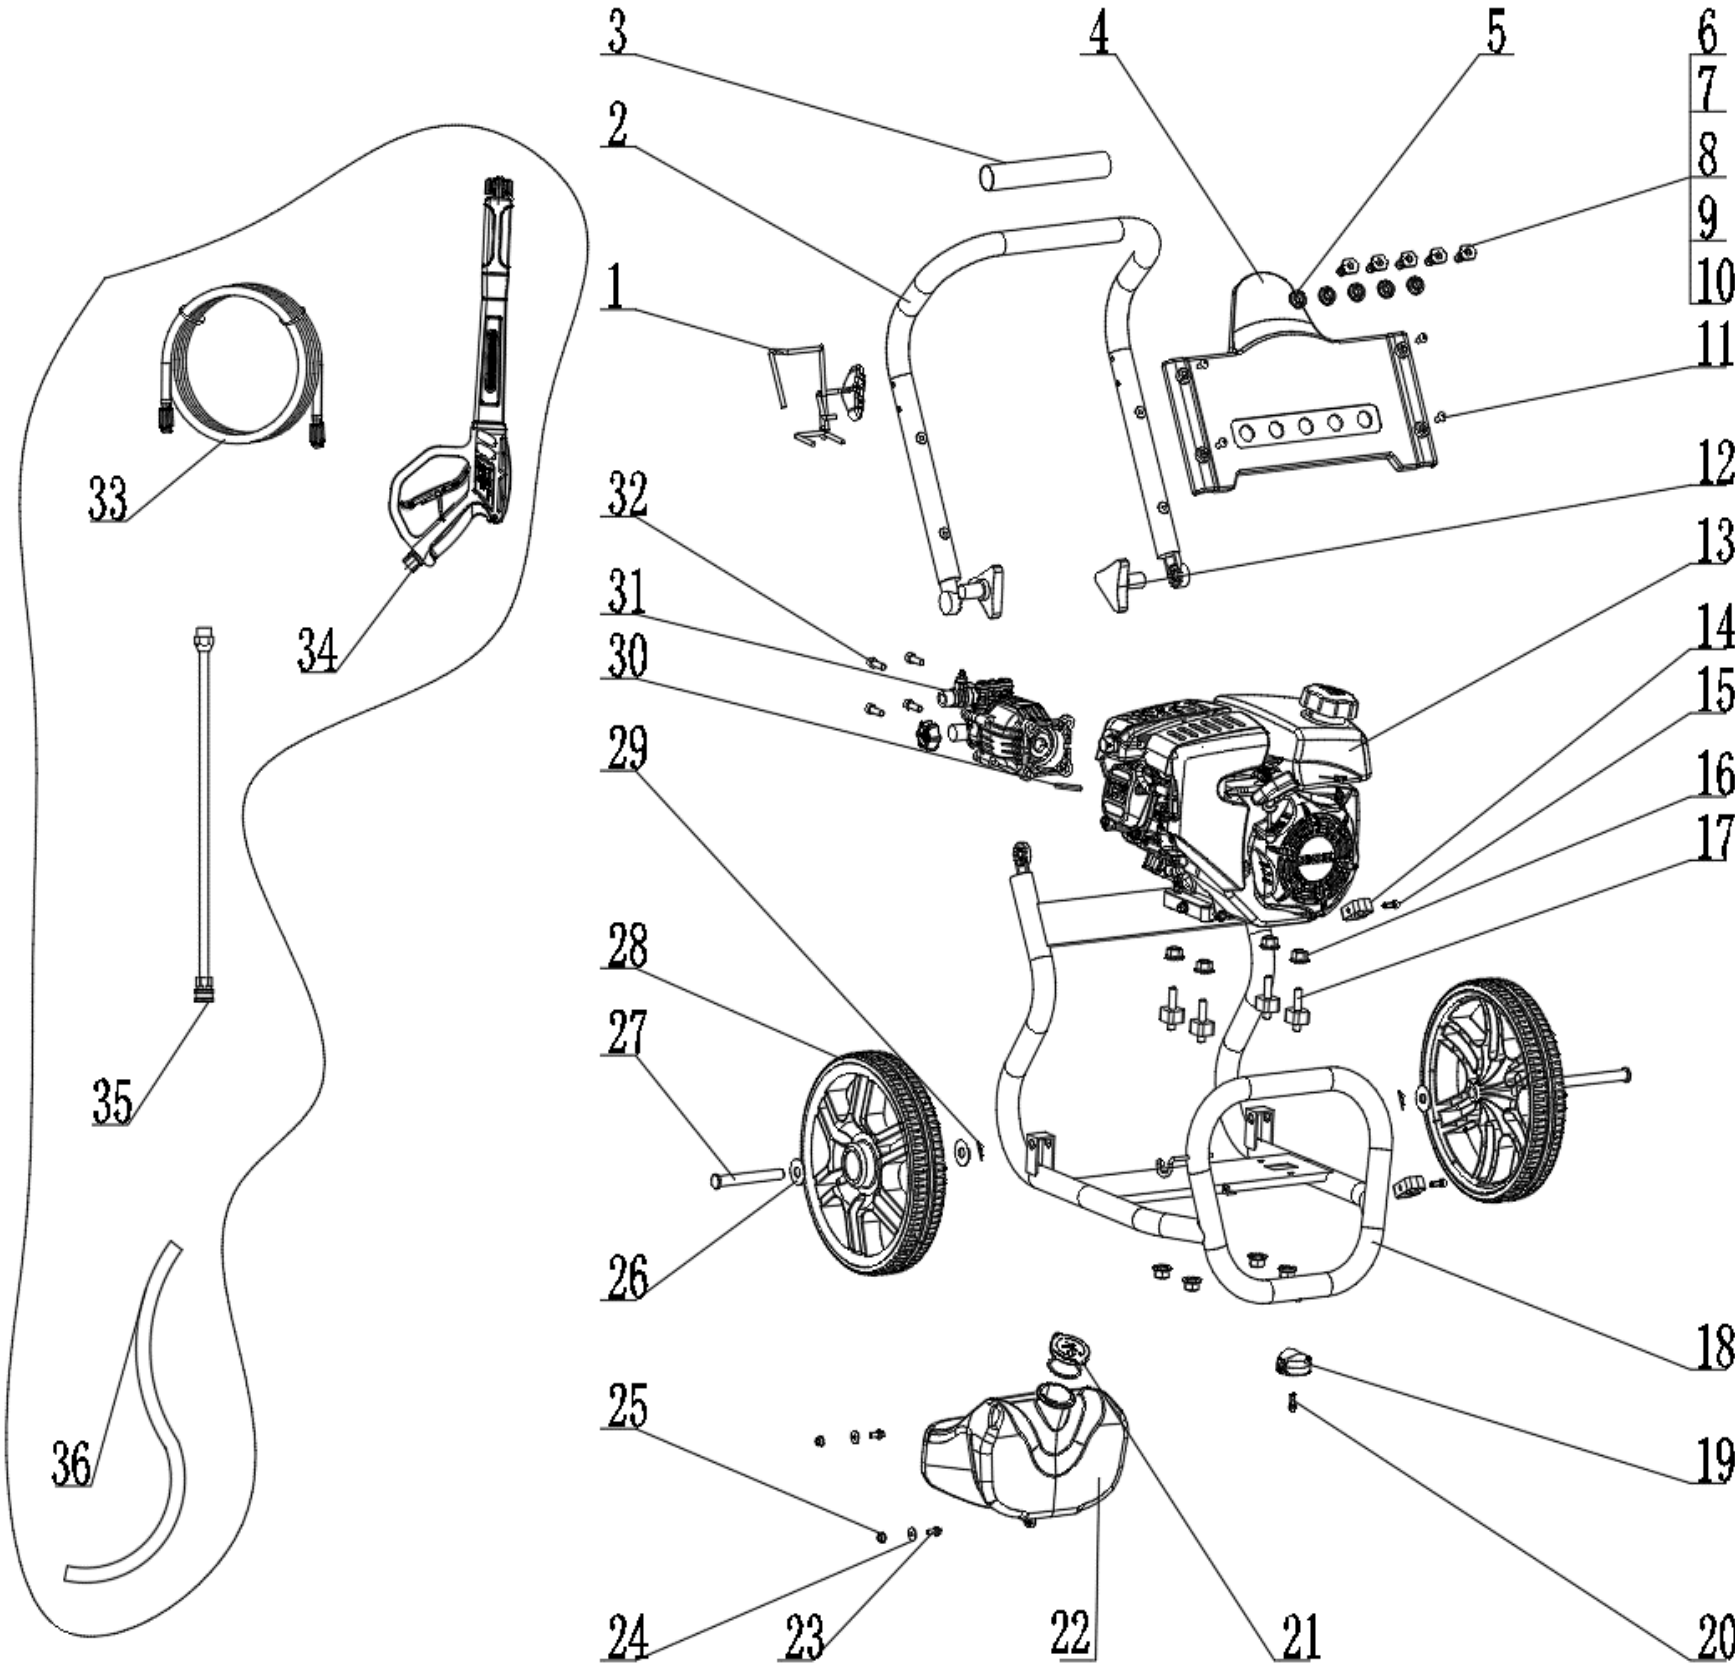

整机爆炸图及清单

请妥善保管此清单，以便日后购买零件。

整机型号:	10005-00564-00
-------	----------------

整机零件清单

Qty	Part	Description	#
★ 1	34035-00032-03	Gun holder assy	1
★ 2	20135-00110-00	Handle tube assy	1
★ 3	33015-00012-00	Handle gum cover	1
★ 4	33089-00025-00	Nozzle panel	1
★ 5	33275-00057-00	Nozzle fixed seat	5
★ 6	34036-00017-00	Nozzle 0°	1
★ 7	34036-00012-00	Nozzle 15°	1
★ 8	34036-00011-00	Nozzle 25°	1
★ 9	34036-00012-00	Nozzle 40°	1
★ 10	34036-00104-00	Nozzle	1
★ 11	30114-00014-00	Hexagon socket head bolts	4
★ 12	33580-00022-00	handle lever fastening bolt	2
★ 13	20260-01585-00	Engine	1
★ 14	20014-00011-00	Wand hold	2
★ 15	30114-00012-00	Hexagon socket head bolt	2
★ 16	30125-00003-00	Hexagon flange nut	8
★ 17	34030-00056-00	Stud bolt shock absorbing seat	4
★ 18	20090-00590-00	Fram Assy	1
★ 19	34030-00115-00	shock absorbing mount	1
★ 20	30114-00016-00	Hexagon socket head bolts	1
★ 21		Water tank cover	
★ 22	20130-00304-02	Water tank	1
★ 23	30101-00042-00	Hexagon flange bolt	2
★ 24	30136-00113-00	Flat washer	2
★ 25	30128-00011-00	Nylon nut	2
★ 26	30136-00132-00	Flat washer	4
★ 27	34031-00006-00	Axel	2
★ 28	20134-00035-00	Wheels assy	2
★ 29	34006-00020-00	Locating pin lock clip	2
★ 30	33400-00003-00	Flat key	1
★ 31	20100-00221-00	Swash plate pump	1
★ 32	30101-00297-00	Hexagon flange bolts	4
★ 33	20048-00008-00	High pressure hose	1
★ 34	20091-00001-00	Gun	1
★ 35	20092-00018-00	Wand	1
★ 36		Pipette	
★ 35			
★ 36			
◆ 40			
◆ 41			
◆ 42			

32019-03937-00