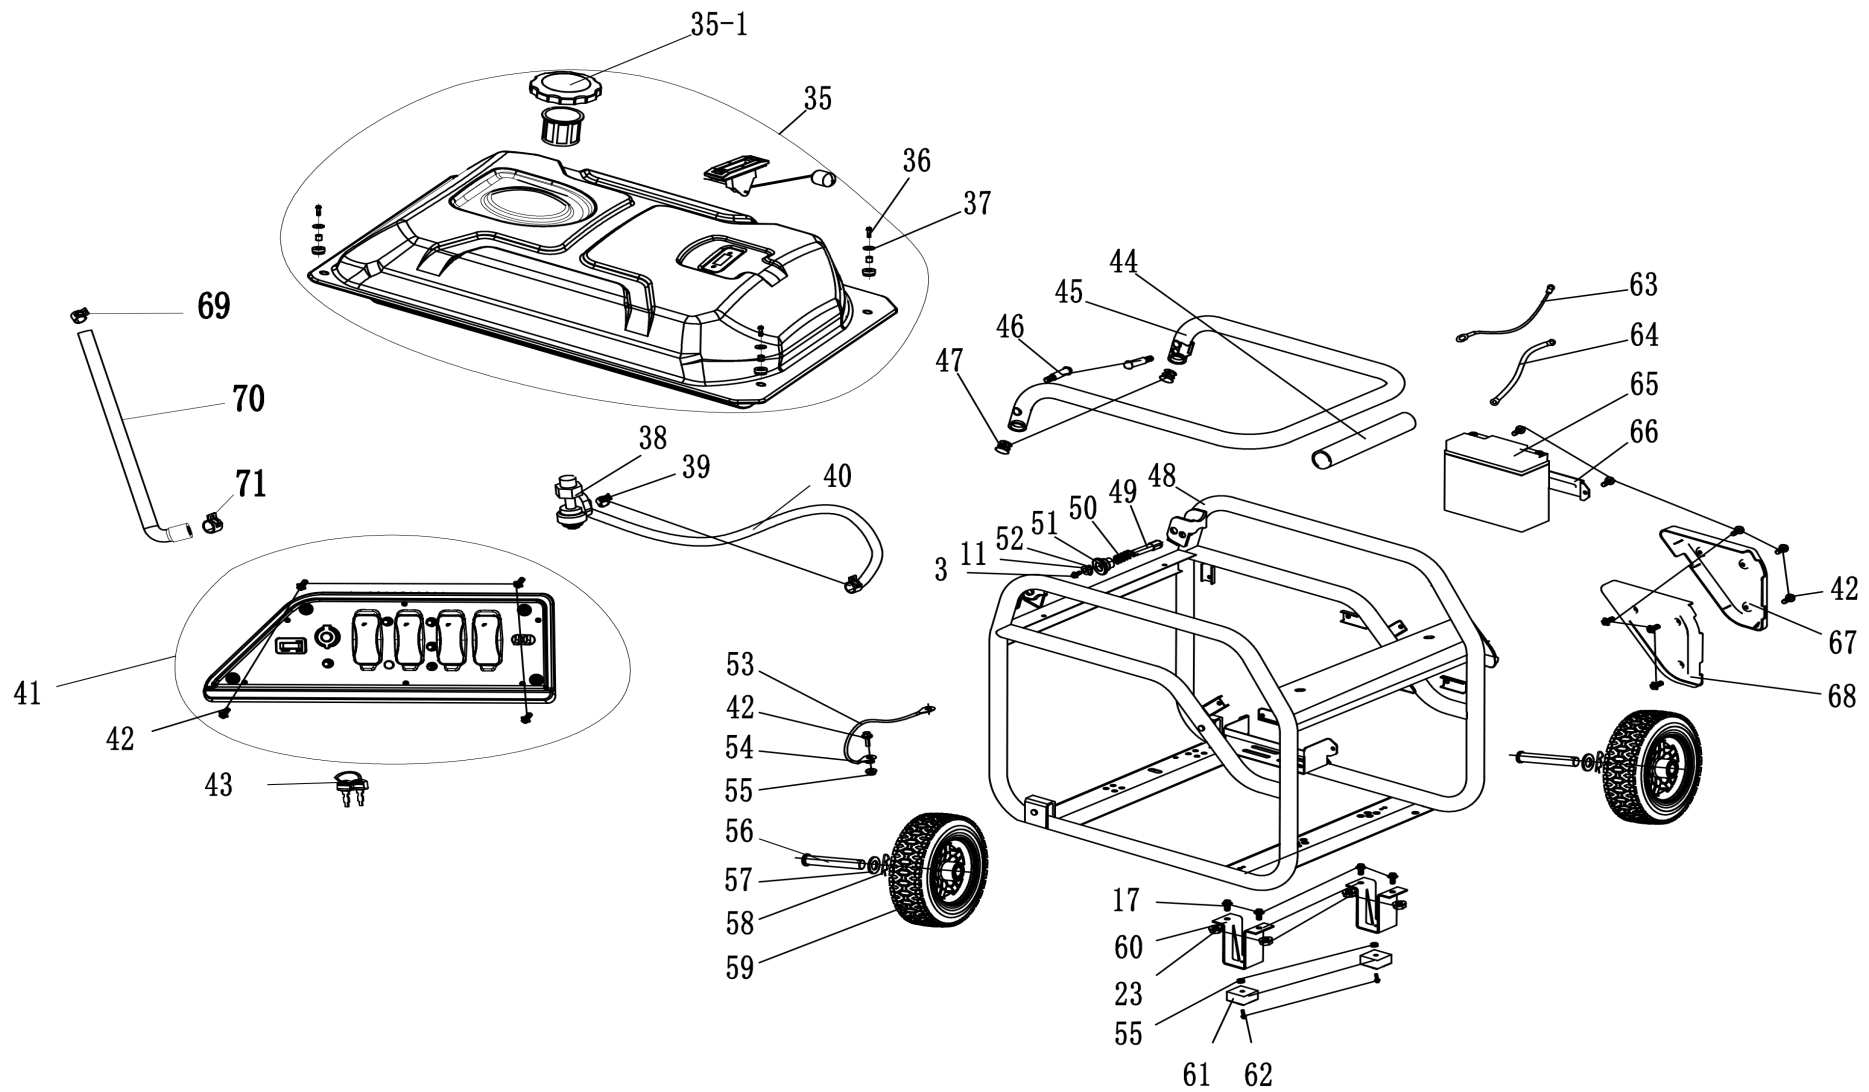

AMP KOHLER SERIES

AK10KRS

PARTS DIAGRAM

号	零部件编码	零部件名称	Description	数量 QTY
---	-------	-------	-------------	--------

NO.	Part NO.	English	Price (USD)	QTY	N.W. (kg) /PC
1	30101-00326-00	bolt,Hexagon flange/M5/12		3	
2	33082-00162-00	alternator end cover		1	
3	30101-00329-00	bolt,Hexagon flange/M5/16		5	
4	20044-00104-00	AVR		1	
5	30101-00619-00	Bolt ,Hexagonflange/M5/16-24		1	
6	30136-00016-00	washer, plain		1	
7	33085-00058-00	alternator bracket		1	
8	30101-00089-00	bolt,Hexagon flange/M6/195		4	
9	30101-00626-00	bolt,Hexagon flange/M5/235		2	
10	30139-00005-00	spring washer		2	
11	30136-00012-00	washer, plain		2	
12	30128-00008-00	Nylon nut/M5		2	
13	20029-07668-00	alternator assy		1	
13-1	20256-01555-00	Rotor assy		1	
13-2	20046-05065-00	Stator assy		1	
13-3	20183-00017-00	carbon brush assy		1	
13-4	20107-00024-00	wiring borad assy		1	
14	30101-00318-00	bolt,Hexagon flange		4	
15	33191-00108-00	alternator end cover		1	

NO.	Part NO.	Description			数量 QTY	
		English	Price (USD)	QTY	N.W. (kg) /PC	

35	20130-00251-00	fuel tank assy			1	
35-1	20131-00035-00	fuel cap			1	
36	30101-00407-00	bolt,Hexagon flange,M6/25			4	
37	30136-00074-00	gasket,fuel tank			4	
38	20133-00002-00	fuel valve			1	
39	34024-00022-00	clip B8/65MN			2	
40	/	fuel hose			1	
41	20114-01996-00	control panel assy			1	
42	30101-00339-00	bolt,Hexagon flange,M6/12			4	
43	70002-02051-00	key			1	
44	33015-00012-00	handlebar grip			1	
45	20135-00162-01	handlebar components			1	
46	33580-00036-00	handlebar dowel pin			2	
47	33126-00008-00	handlebar plastic plug			2	
48	20090-00816-00	Frame assy			1	
49	33580-00017-00	Activity pin			1	
50	34015-00031-00	Fastening spring			1	
51	20184-00006-00	handshandle components			1	
52	33301-00008-00	Plum type spring cushion			1	
53	20196-00126-00	Wiring harness parts			1	