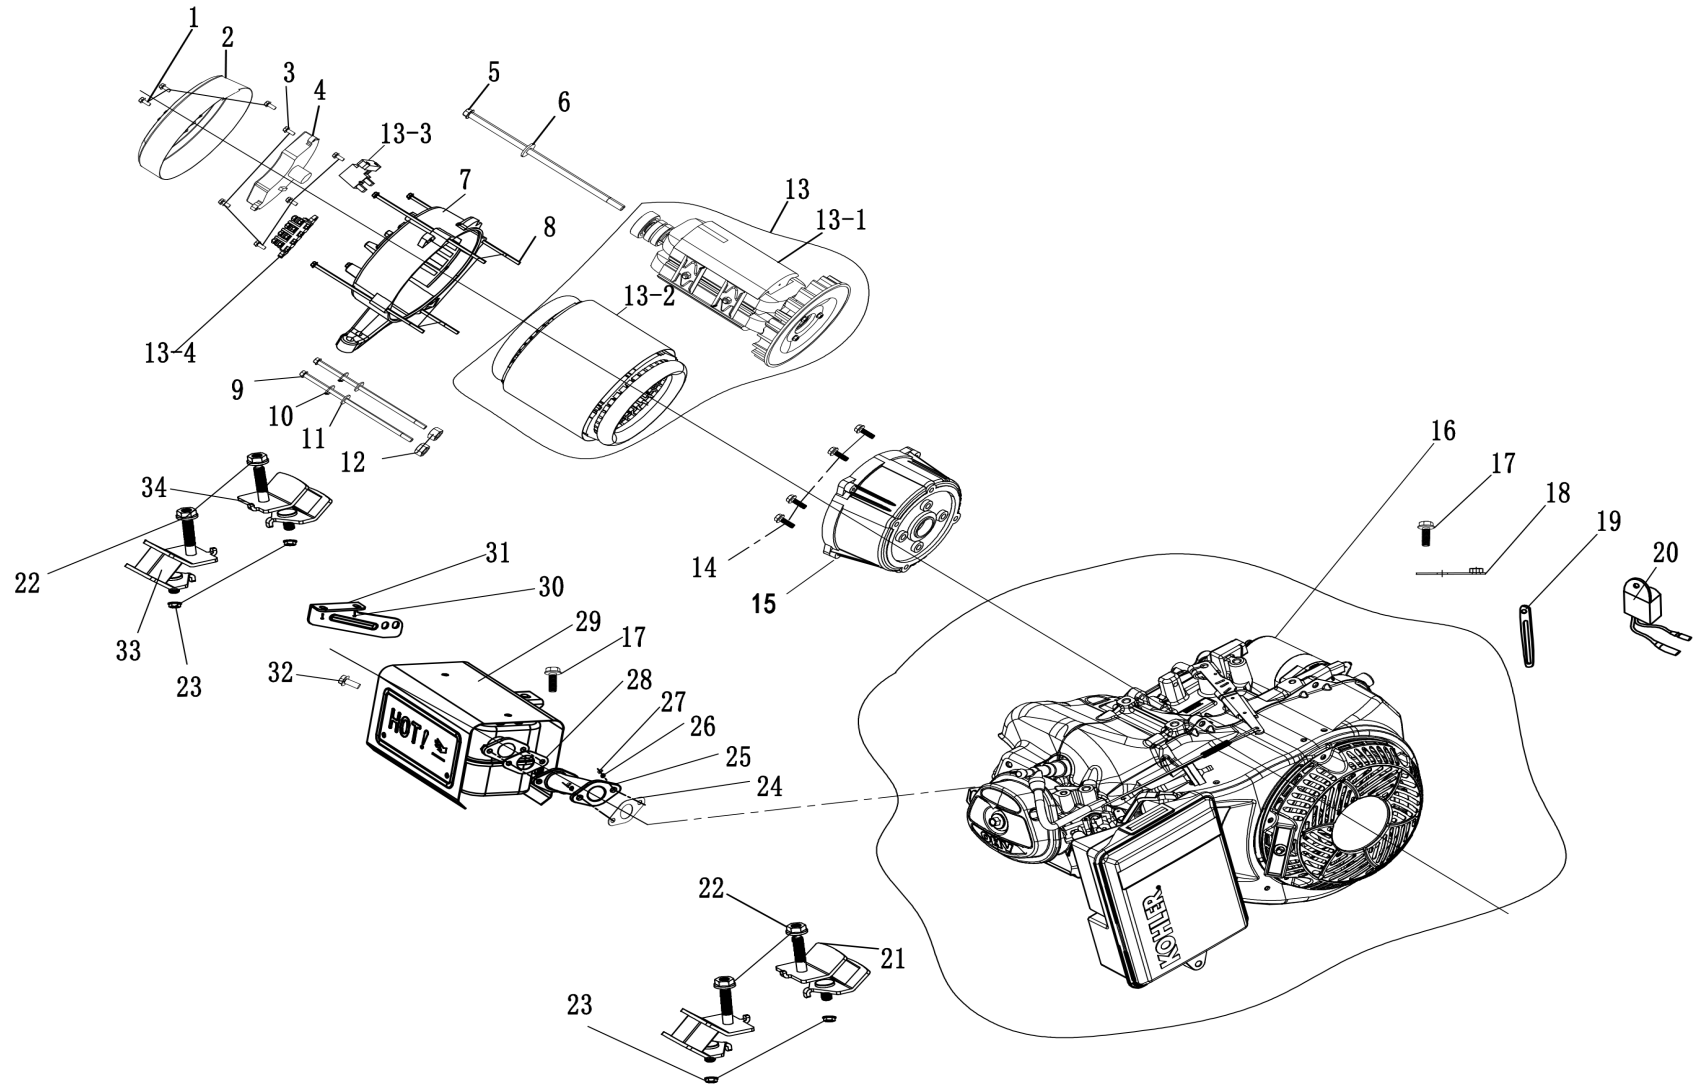

AMP KOHLER SERIES

AK10KRS

PARTS DIAGRAM

号	零部件编码	零部件名称	Description	数量 QTY
---	-------	-------	-------------	--------

NO.	Part NO.	English	Price (USD)	QTY	N.W. (kg) /PC
1	30101-00326-00	bolt,Hexagon flange/M5/12		3	
2	33082-00162-00	alternator end cover		1	
3	30101-00329-00	bolt,Hexagon flange/M5/16		5	
4	20044-00104-00	AVR		1	
5	30101-00619-00	Bolt ,Hexagonflange/M5/16-24		1	
6	30136-00016-00	washer, plain		1	
7	33085-00058-00	alternator bracket		1	
8	30101-00089-00	bolt,Hexagon flange/M6/195		4	
9	30101-00626-00	bolt,Hexagon flange/M5/235		2	
10	30139-00005-00	spring washer		2	
11	30136-00012-00	washer, plain		2	
12	30128-00008-00	Nylon nut/M5		2	
13	20029-07668-00	alternator assy		1	
13-1	20256-01555-00	Rotor assy		1	
13-2	20046-05065-00	Stator assy		1	
13-3	20183-00017-00	carbon brush assy		1	
13-4	20107-00024-00	wiring borad assy		1	
14	30101-00318-00	bolt,Hexagon flange		4	
15	33191-00108-00	alternator end cover		1	

NO.	Part NO.	Description			数量 QTY	
		English	Price (USD)	QTY	N.W. (kg) /PC	

35	20130-00251-00	fuel tank assy			1	
35-1	20131-00035-00	fuel cap			1	
36	30101-00407-00	bolt,Hexagon flange,M6/25			4	
37	30136-00074-00	gasket,fuel tank			4	
38	20133-00002-00	fuel valve			1	
39	34024-00022-00	clip B8/65MN			2	
40	/	fuel hose			1	
41	20114-01996-00	control panel assy			1	
42	30101-00339-00	bolt,Hexagon flange,M6/12			4	
43	70002-02051-00	key			1	
44	33015-00012-00	handlebar grip			1	
45	20135-00162-01	handlebar components			1	
46	33580-00036-00	handlebar dowel pin			2	
47	33126-00008-00	handlebar plastic plug			2	
48	20090-00816-00	Frame assy			1	
49	33580-00017-00	Activity pin			1	
50	34015-00031-00	Fastening spring			1	
51	20184-00006-00	handshandle components			1	
52	33301-00008-00	Plum type spring cushion			1	
53	20196-00126-00	Wiring harness parts			1	